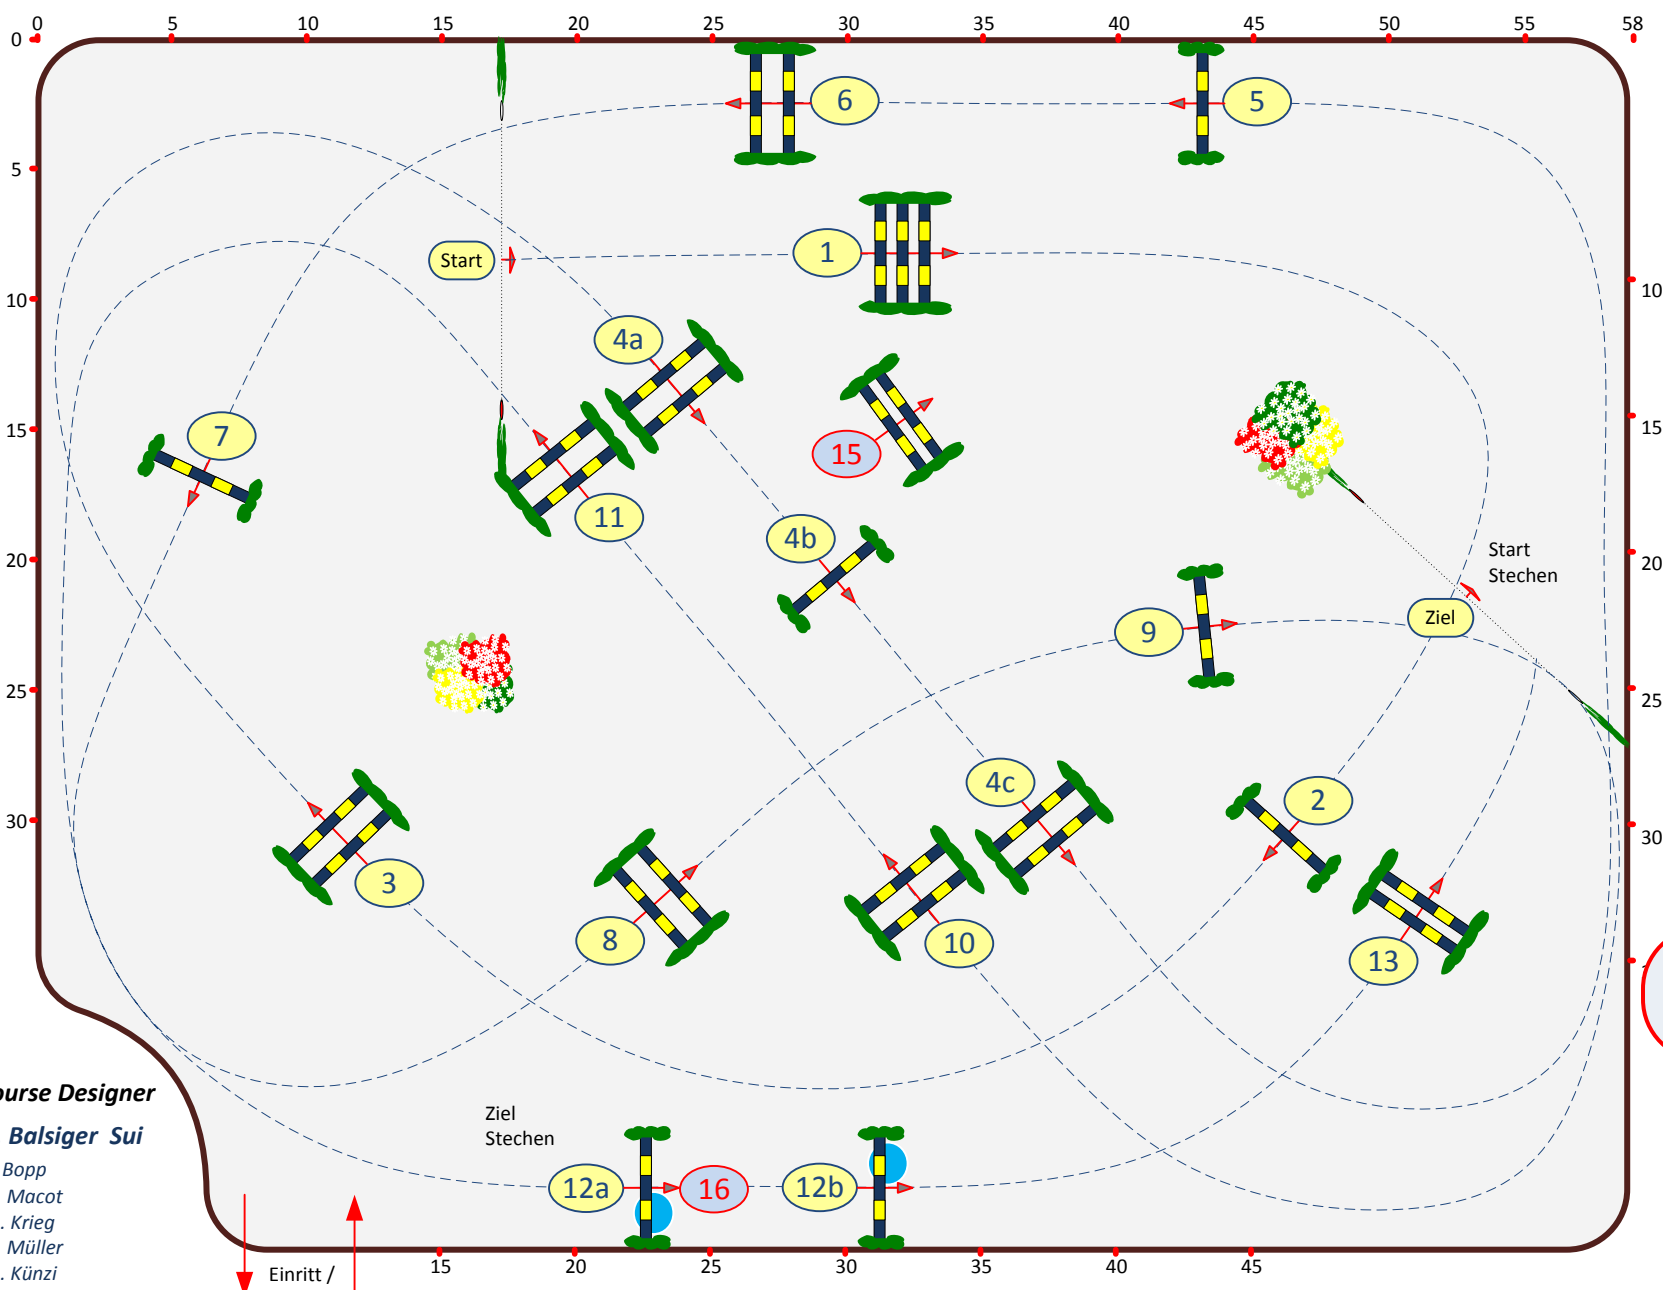

CSI \*\*\*

Silver Tour

Table A, one Round with  
Jump-off

RG / Art. 238.2.2a

Height: 1.45 m

Speed: 375 m/min

Length: 470 m

Time allowed: 76 s

Time limit: 152 s

Obstacles: 13

Efforts: 16

**Stechen**  
 2 . 3 . 4b 4c . 5 . 6 . 15 . 16 .

Length: 320 m

Time allowed: 52 s

Time limit: 104 s

45 m / 58 m

**Course Designer**  
**G. Balsiger Sui**  
 U. Bopp  
 M. Macot  
 Ch. Krieg  
 M. Müller  
 Ch. Künzi  
 T. Moser

Einritt /  
Ausritt

Ziel  
Stechen

Start  
Stechen

Ziel

Ziel  
Stechen